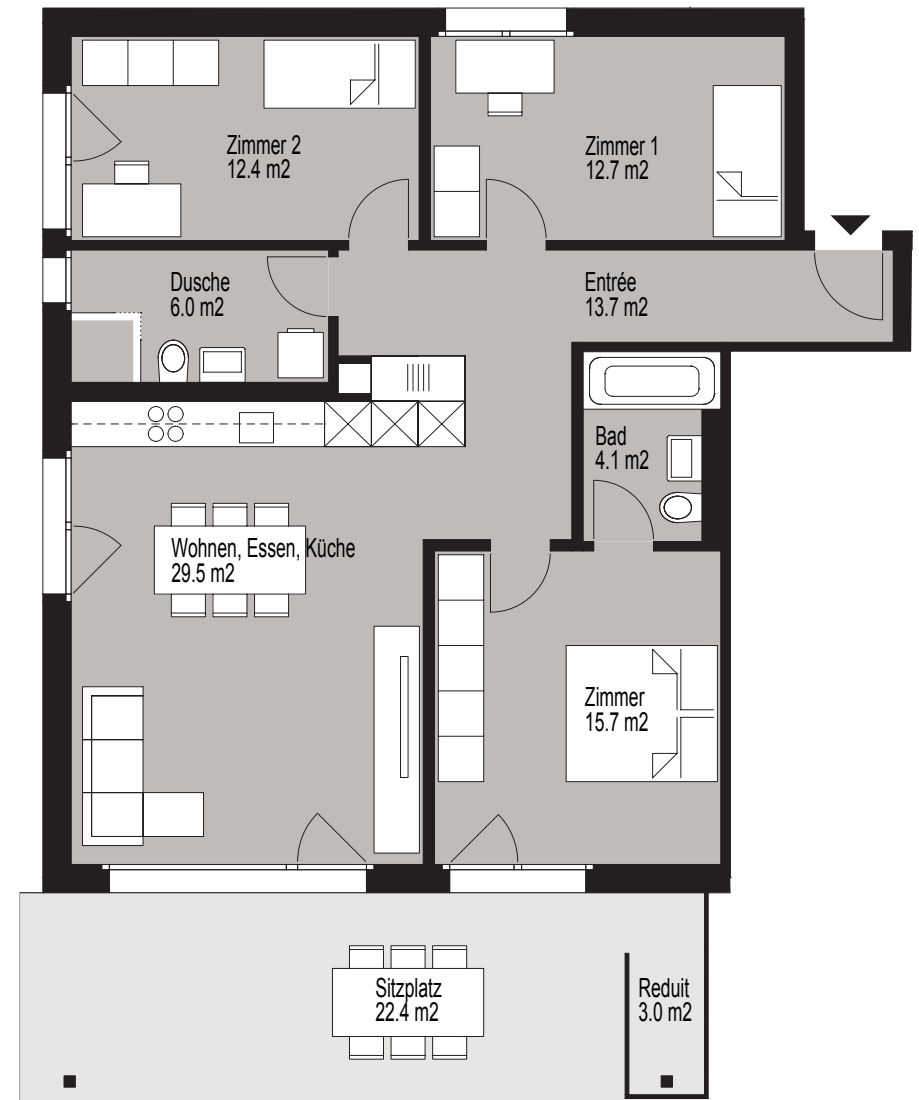

SIXSENSES BERINGEN

ERDGESCHOSS
4,5 Zimmer-Wohnung
Haus A-D 94,6 m²

www.sixsenses-beringen.ch

Masstab 1:100